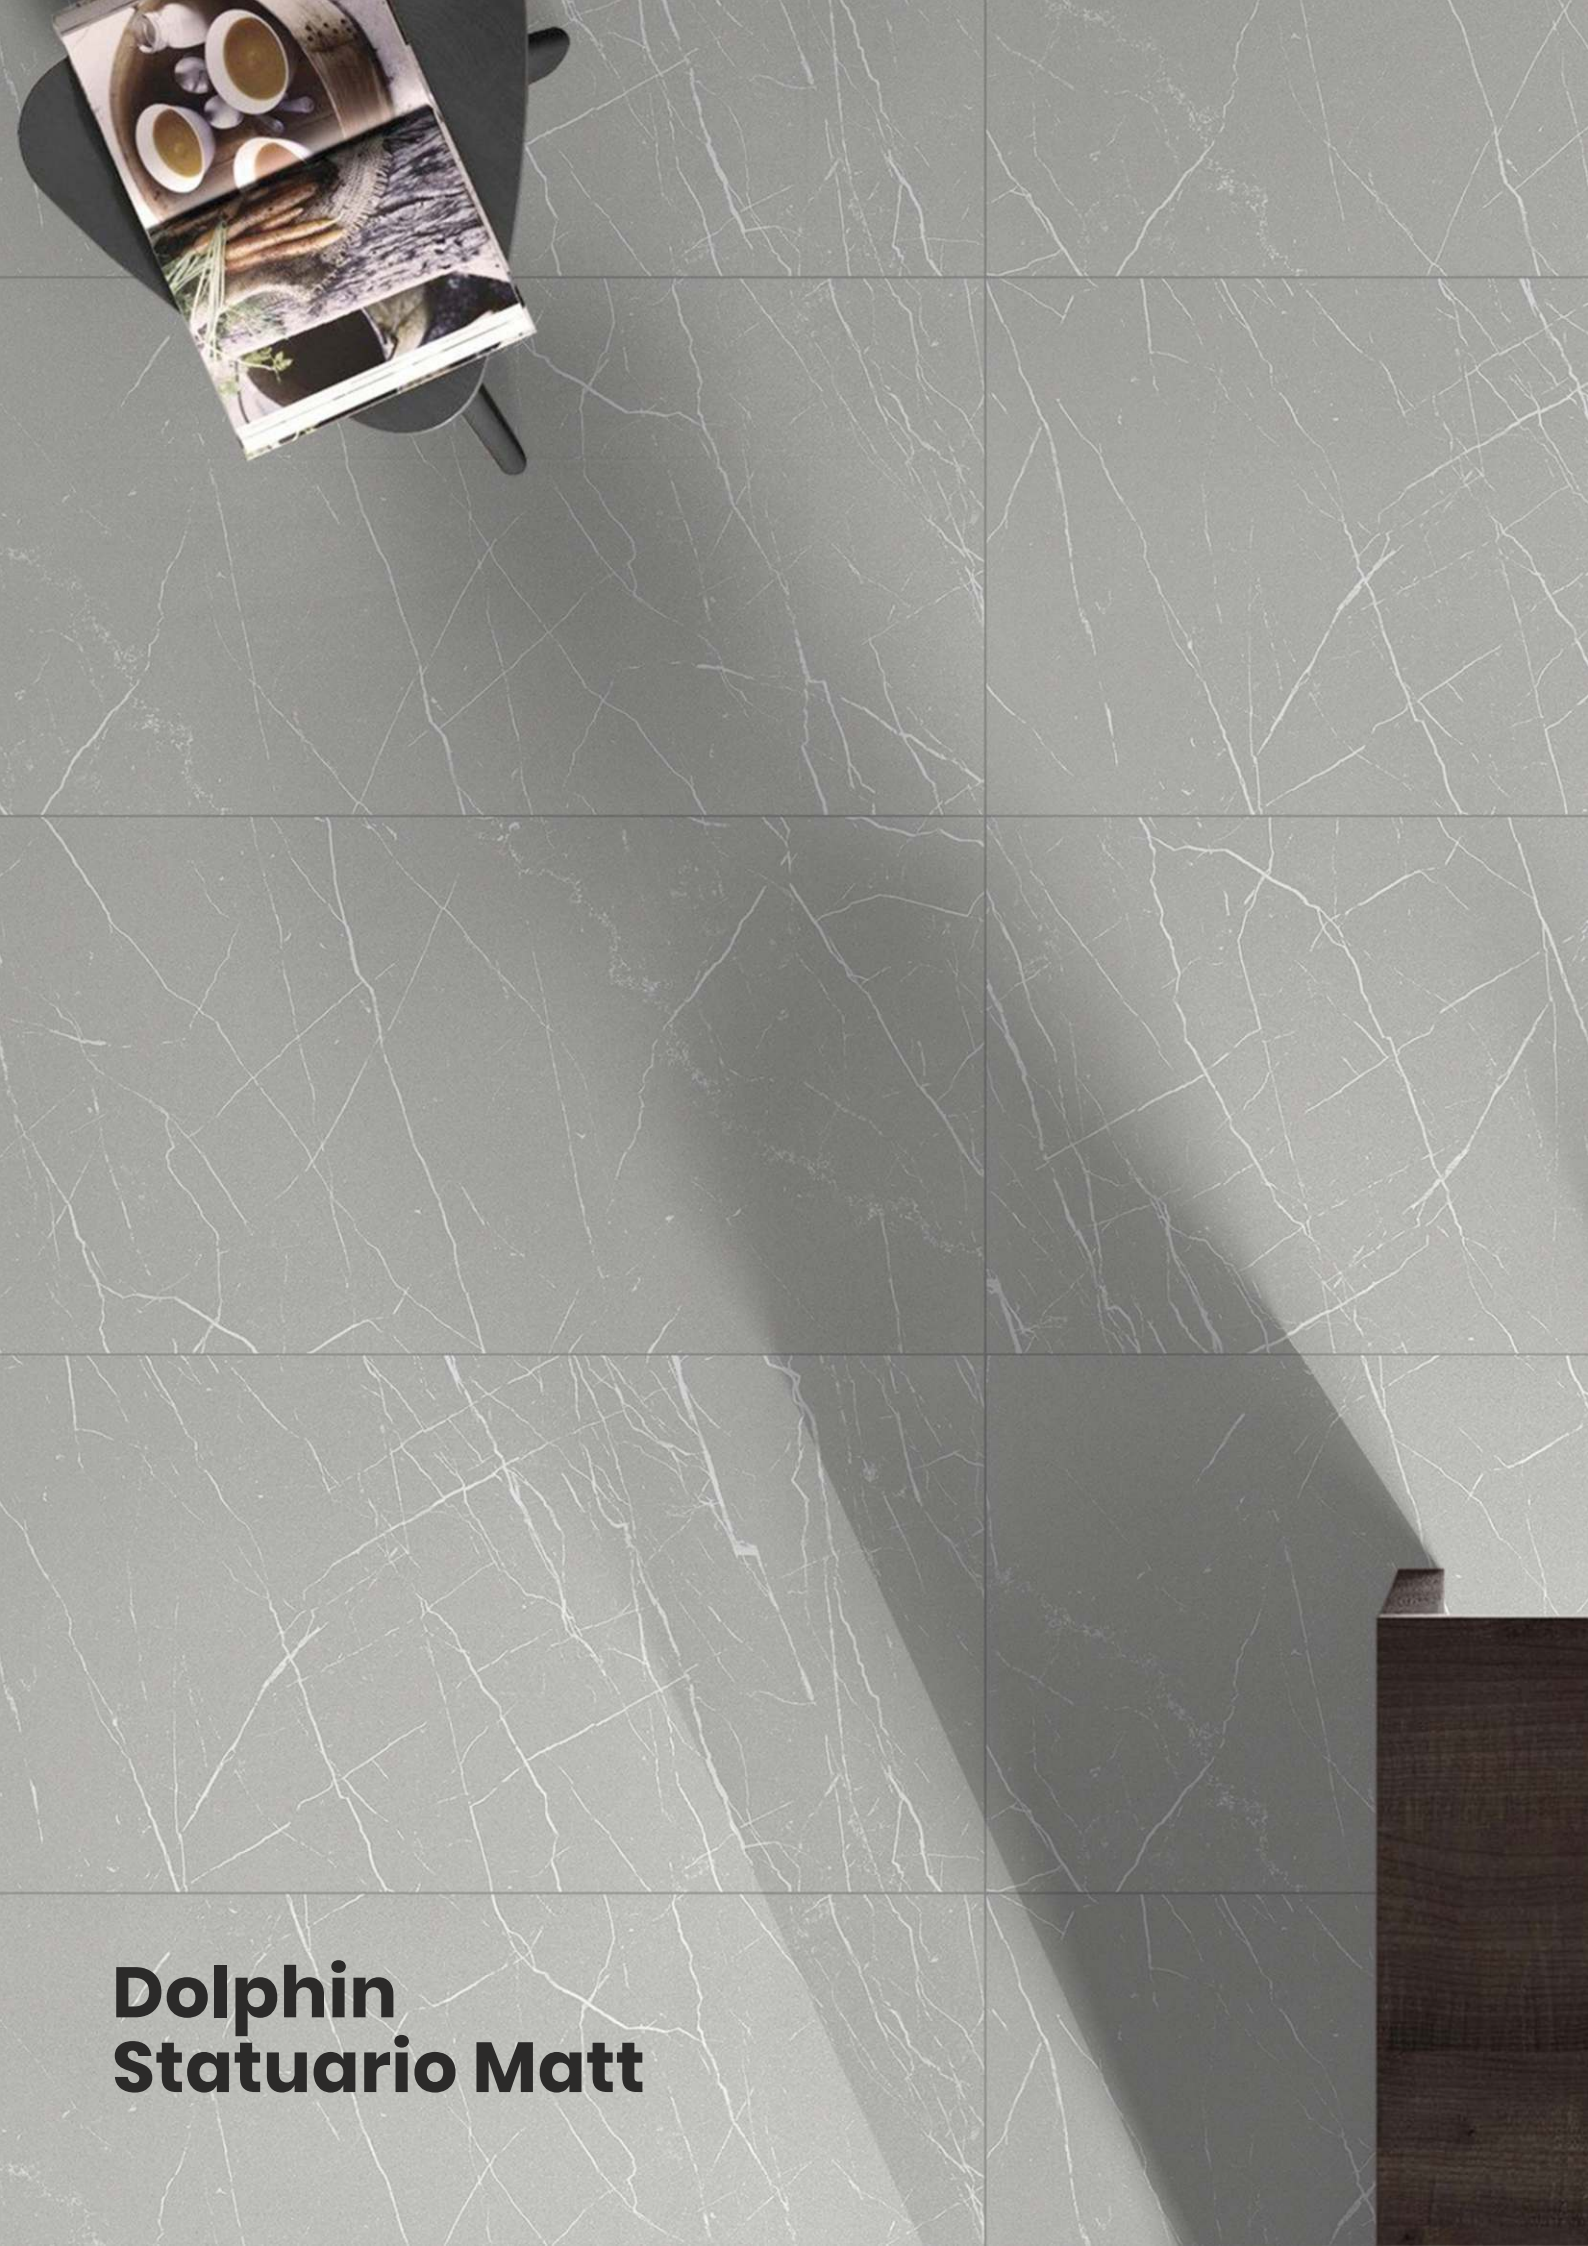

—
600X
1200MM

—
Matt
Finish

**Dolphin
Statuario Linea**

MARFIL
TILES  

Statuario
SERIES

**Dolphin
Statuario
Matt**

—
600X
1200MM

—
Matt
Finish